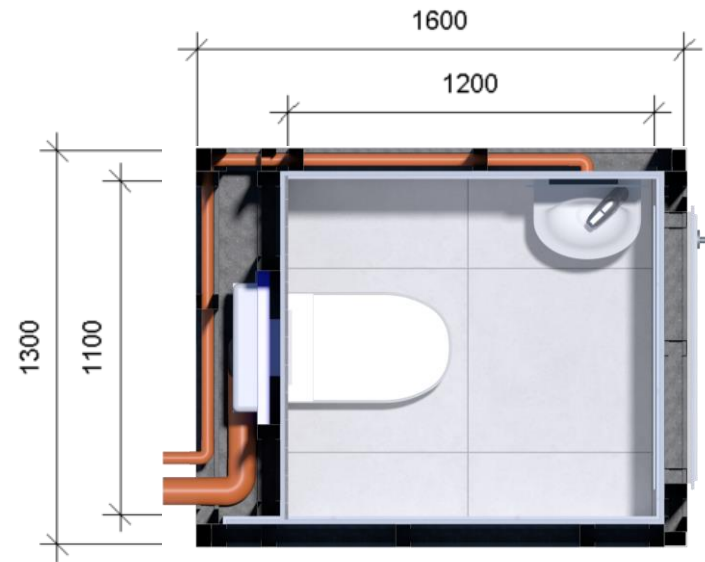

sanu

PLATTEGROND

AANZICHT

WONING TOILET TYPE 2

Afmetingen: 1600x1200 mm

M²: 1,32

- 1 Vloer
- 2 Wand
- 3 Plafond
- 4 Wastafelcombinatie
- 5 Toiletcombinatie

NEEM CONTACT OP
VOOR MEER INFO