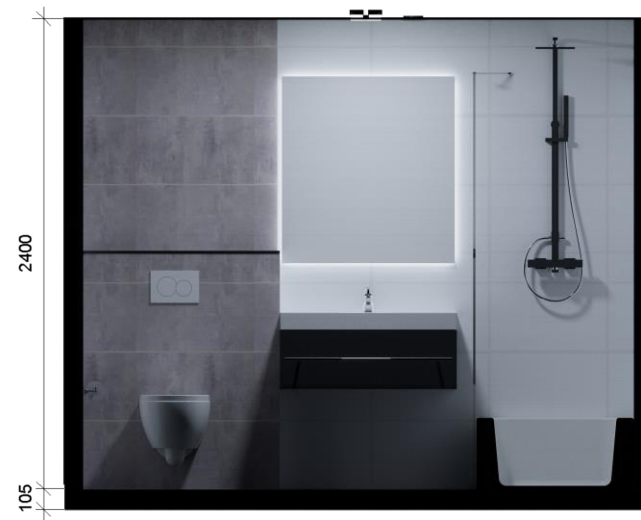

PLATTEGROND

AANZICHT

WONING BADKAMER TYPE 2

Afmetingen: 3000x2000 mm

M²: 5,04

- 1 Vloer
- 2 Wand
- 3 Plafond
- 4 Wastafelcombinatie
- 5 Douchecombinatie
- 6 Toiletcombinatie
- 7 Bad
- 8 Meubel
- 9 Douchescherm
- 10 Planchet