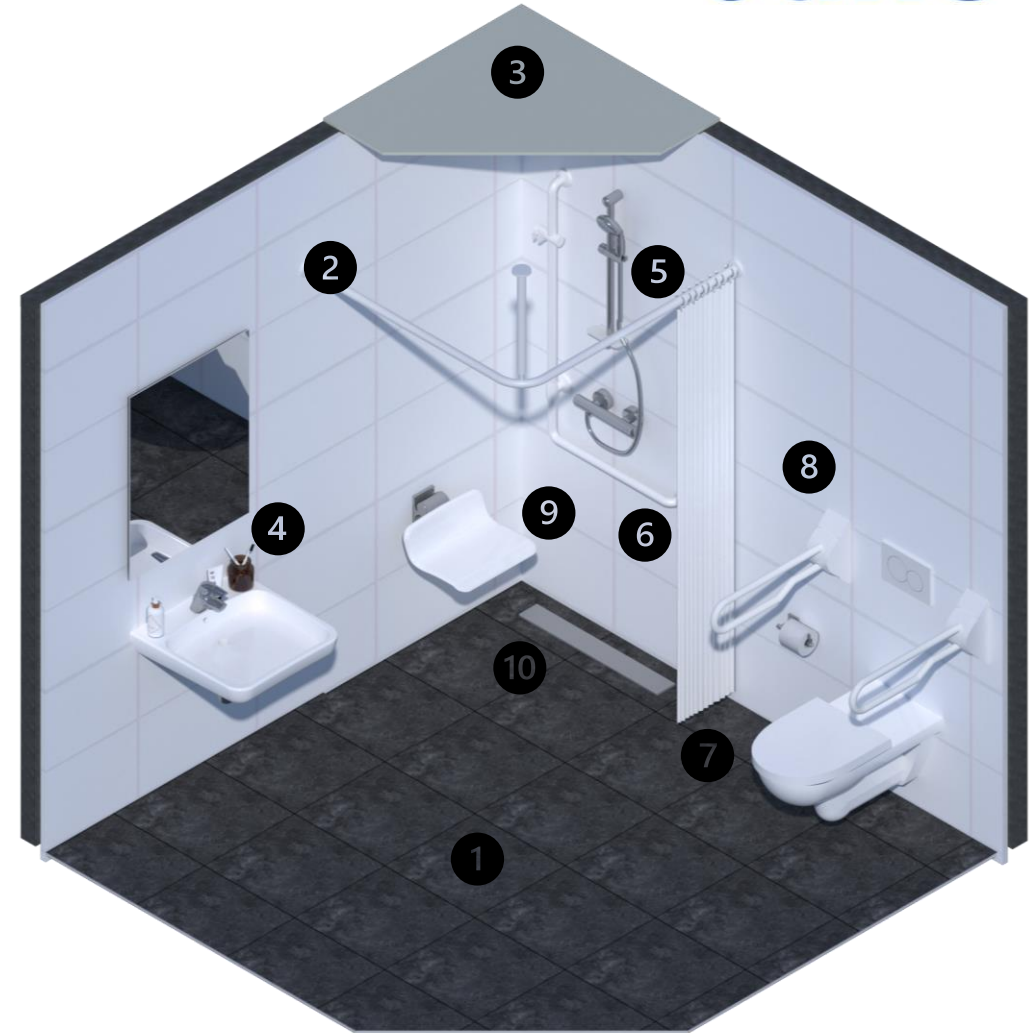

PLATTEGROND

MIVA TYPE 4

Afmetingen: 2600x2600 mm

M²: 5,40

- 1 Vloer
- 2 Wand
- 3 Plafond
- 4 Wastafelcombinatie
- 5 Douchecombinatie
- 6 Veiligheidsgreep
- 7 Toiletcombinatie
- 8 Toilet beugel
- 9 Douchezitting
- 10 Douchegoot