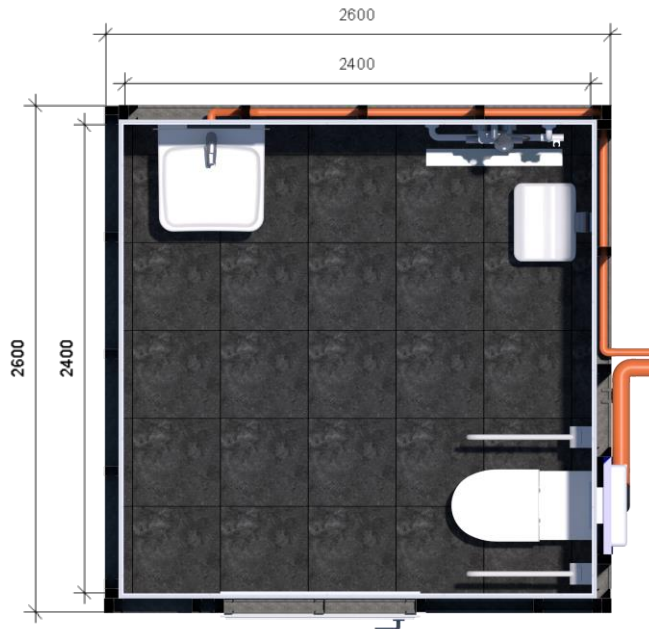

MIVA TYPE 1

Afmetingen: 2600x2600 mm

M²: 5,76

- 1 Vloer
- 2 Wand
- 3 Plafond
- 4 Wastafelcombinatie
- 5 Douchecombinatie
- 6 Veiligheidsgreep
- 7 Toiletcombinatie
- 8 Toilet beugel
- 9 Douchezitting
- 10 Douchegoot