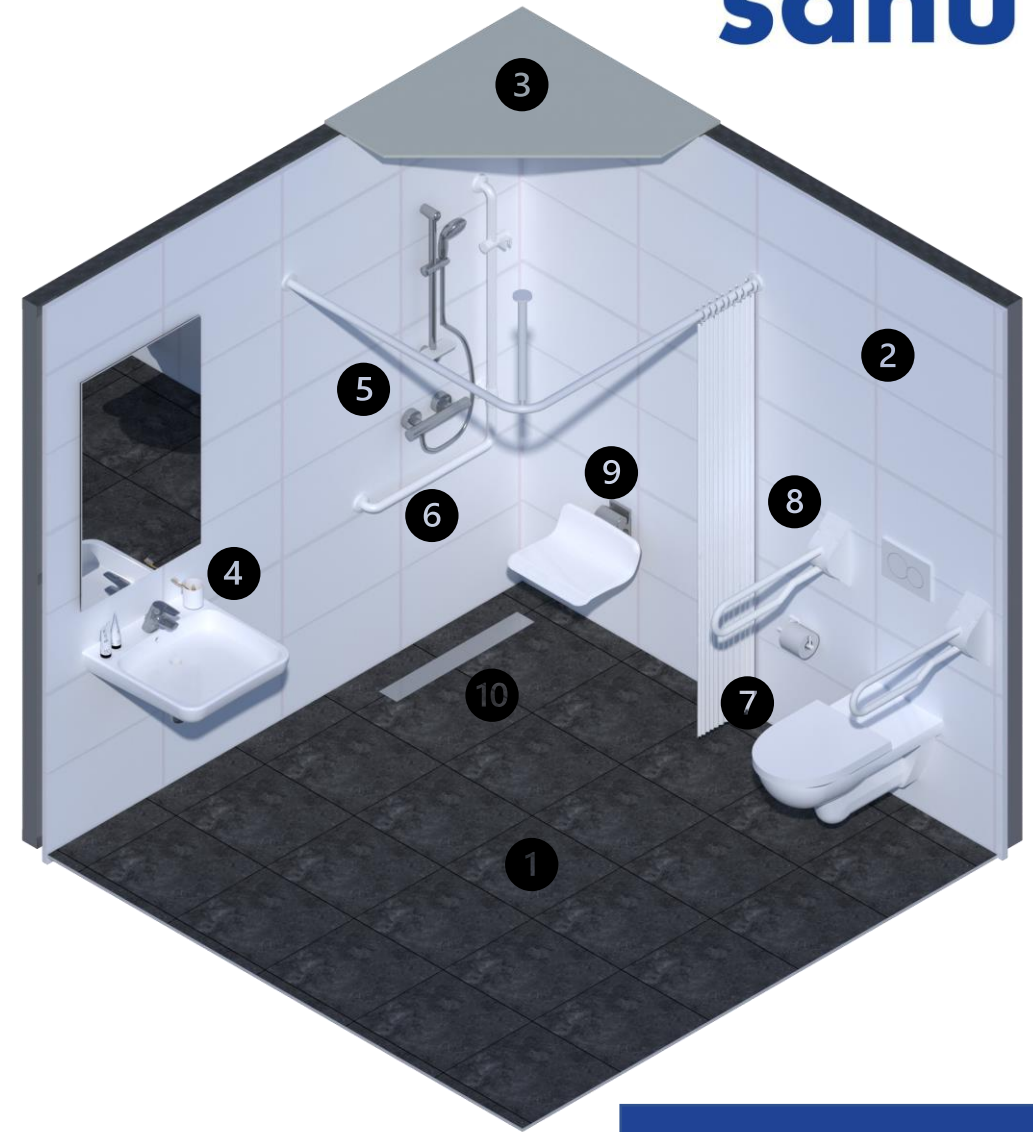

NEEM CONTACT OP
VOOR MEER INFO

0416 560 026

www.sanu.eu