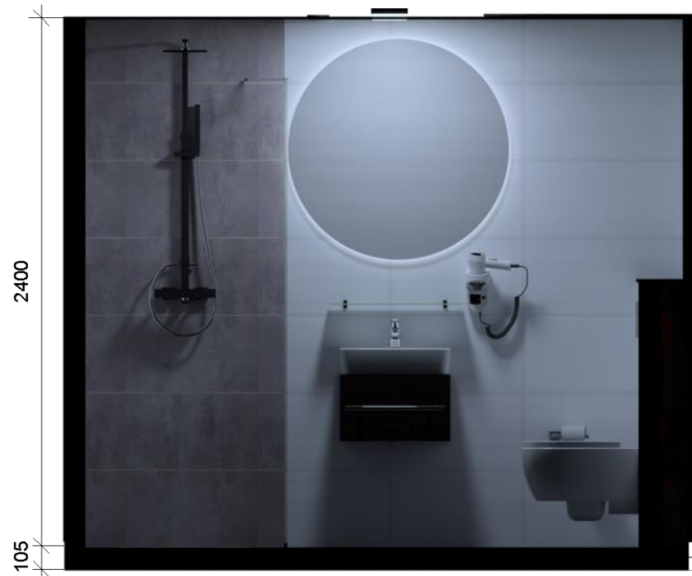

PLATTEGROND

HOTEL TYPE 2

Afmetingen: 2900x1400 mm

M²: 2,86

- 1 Vloer
- 2 Wand
- 3 Plafond
- 4 Wastafelcombinatie
- 5 Douchecombinatie
- 6 Toiletcombinatie
- 7 Douchegoot
- 8 Meubel
- 9 Douchescherm
- 10 Planchet