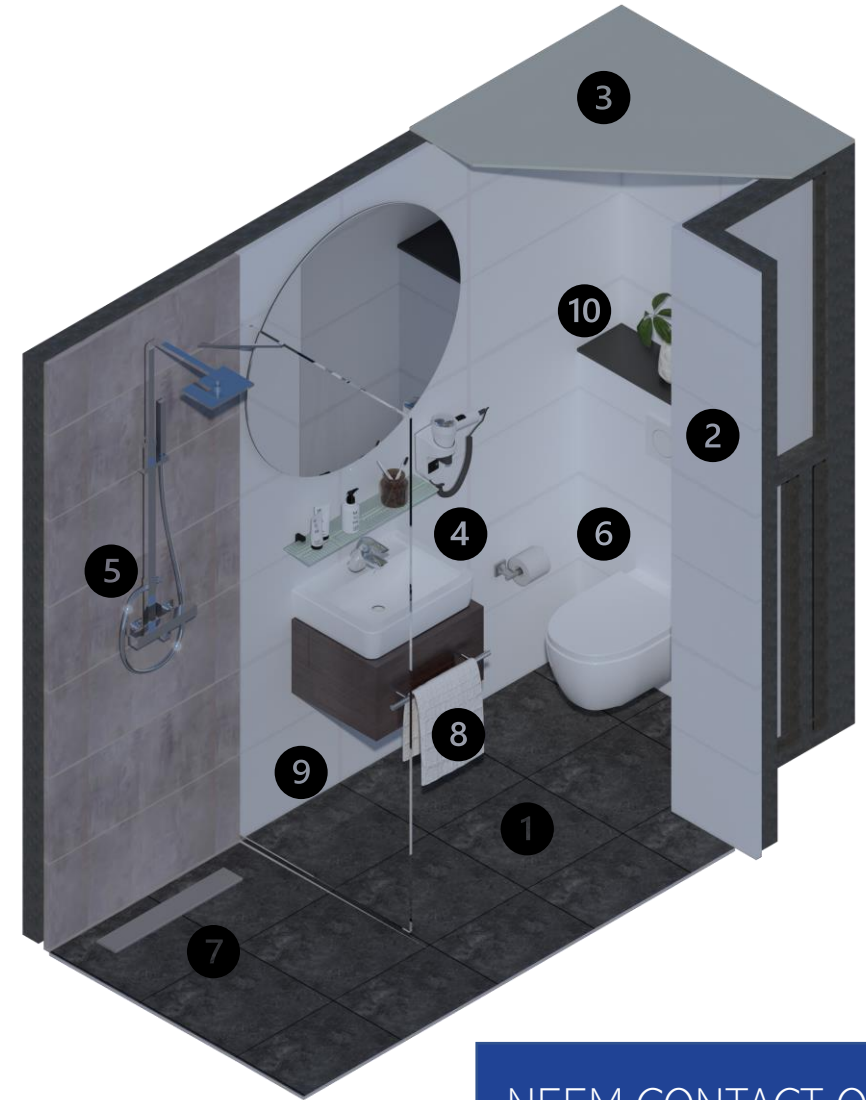

PLATTEGROND

HOTEL TYPE 2

Afmetingen: 2900x1400 mm

M²: 2,86

- 1 Vloer
- 2 Wand
- 3 Plafond
- 4 Wastafelcombinatie
- 5 Douchecombinatie
- 6 Toiletcombinatie
- 7 Douchegoot
- 8 Meubel
- 9 Douchescherm
- 10 Planchet