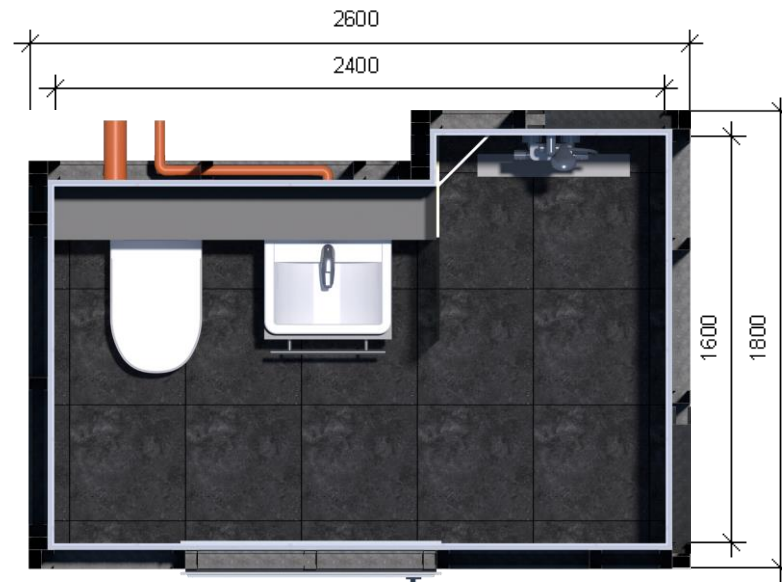

HOTEL TYPE 1

Afmetingen: 2600x1800 mm

M²: 3,24

- 1 Vloer
- 2 Wand
- 3 Plafond
- 4 Wastafelcombinatie
- 5 Douchecombinatie
- 6 Toiletcombinatie
- 7 Douchegoot
- 8 Meubel
- 9 Douchescherm
- 10 Planchet

PLATTEGROND