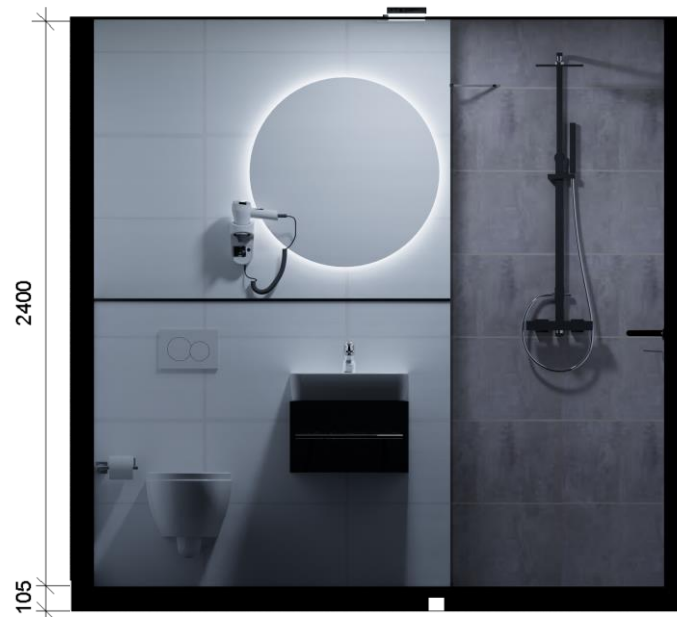

HOTEL TYPE 1

Afmetingen: 2600x1800 mm

M²: 3,24

- 1 Vloer
- 2 Wand
- 3 Plafond
- 4 Wastafelcombinatie
- 5 Douchecombinatie
- 6 Toiletcombinatie
- 7 Douchegoot
- 8 Meubel
- 9 Douchescherm
- 10 Planchet

PLATTEGROND